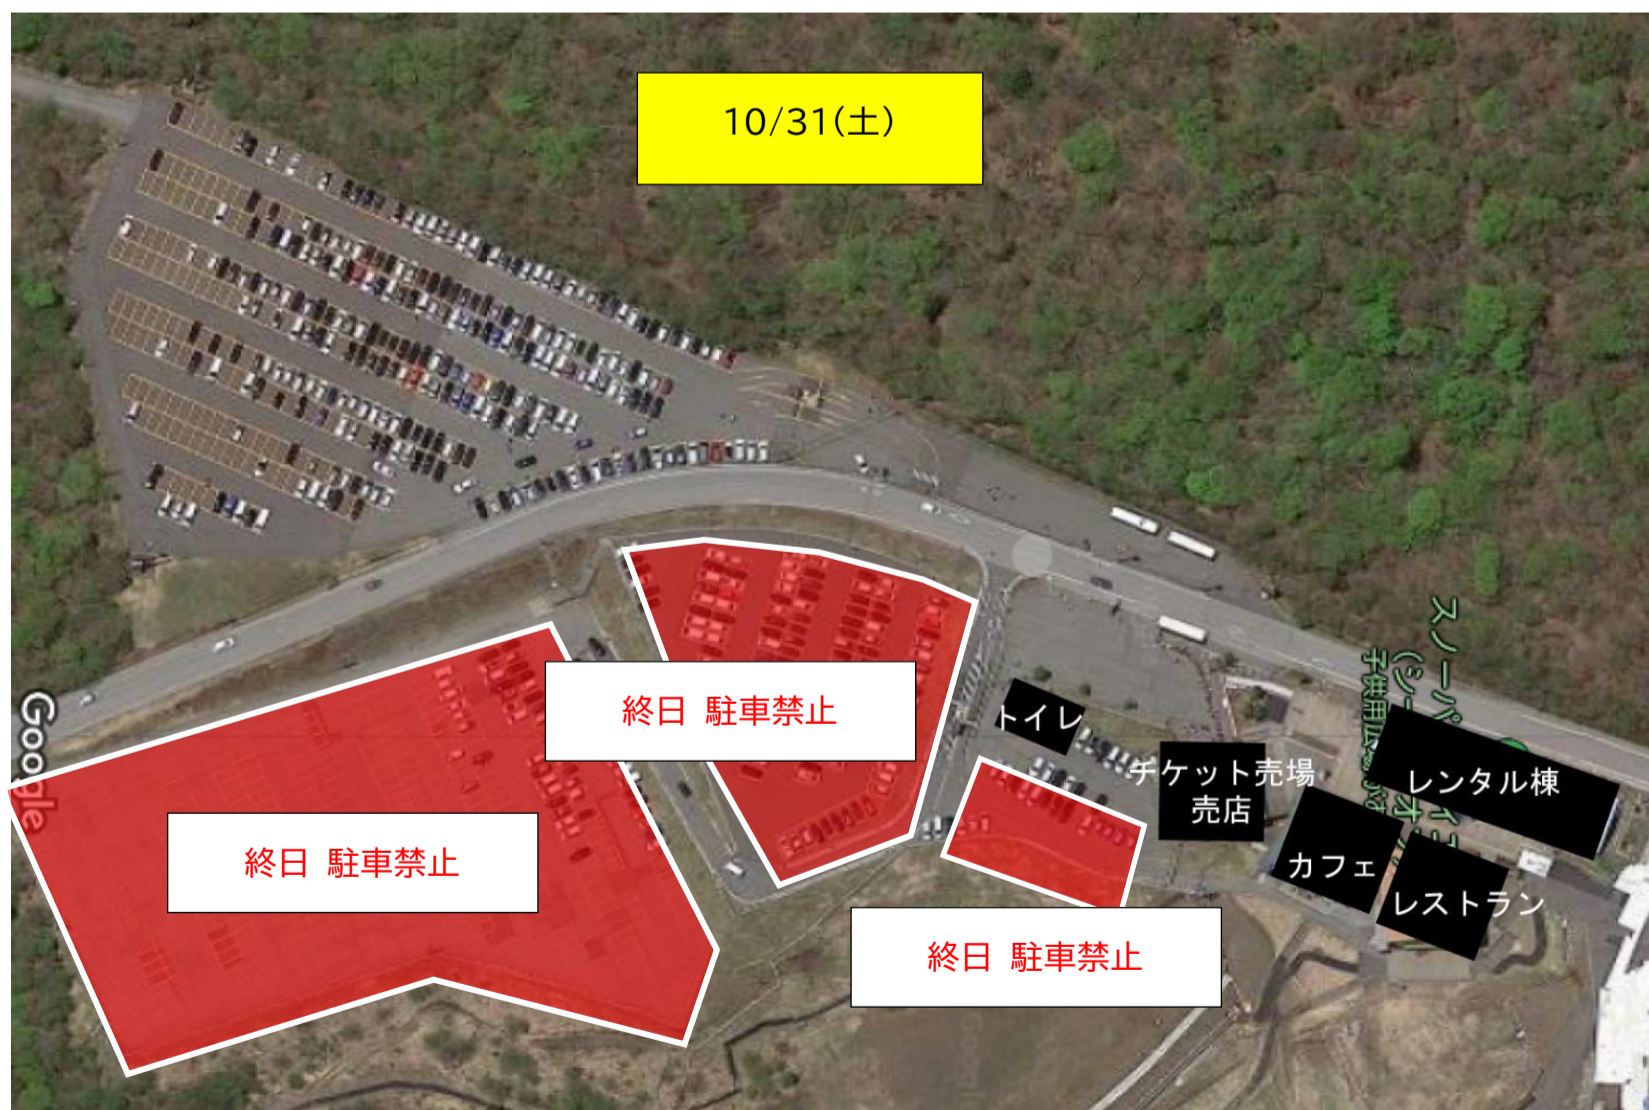

## 【駐車場でのイベント開催による駐車場の規制について】

10/30(金)および10/31(土)は、イベント貸切の為、駐車場の規制がございます。  
日によって、終日駐車禁止エリア、23時以降駐車禁止エリアがございますので、ご注意下さい。  
お客様には大変ご迷惑をお掛け致しますが、ご理解とご了承の程、お願い申し上げます。

※一般の方のイベント参加は出来ませんので、あらかじめご了承下さい。

※10/31(土)18:00~19:00の間、イエティ駐車場付近で花火の打ち上げがございます。  
大変危険ですので、駐車禁止エリアおよび立入禁止エリアには、絶対に入らないようお願い申し上げます。