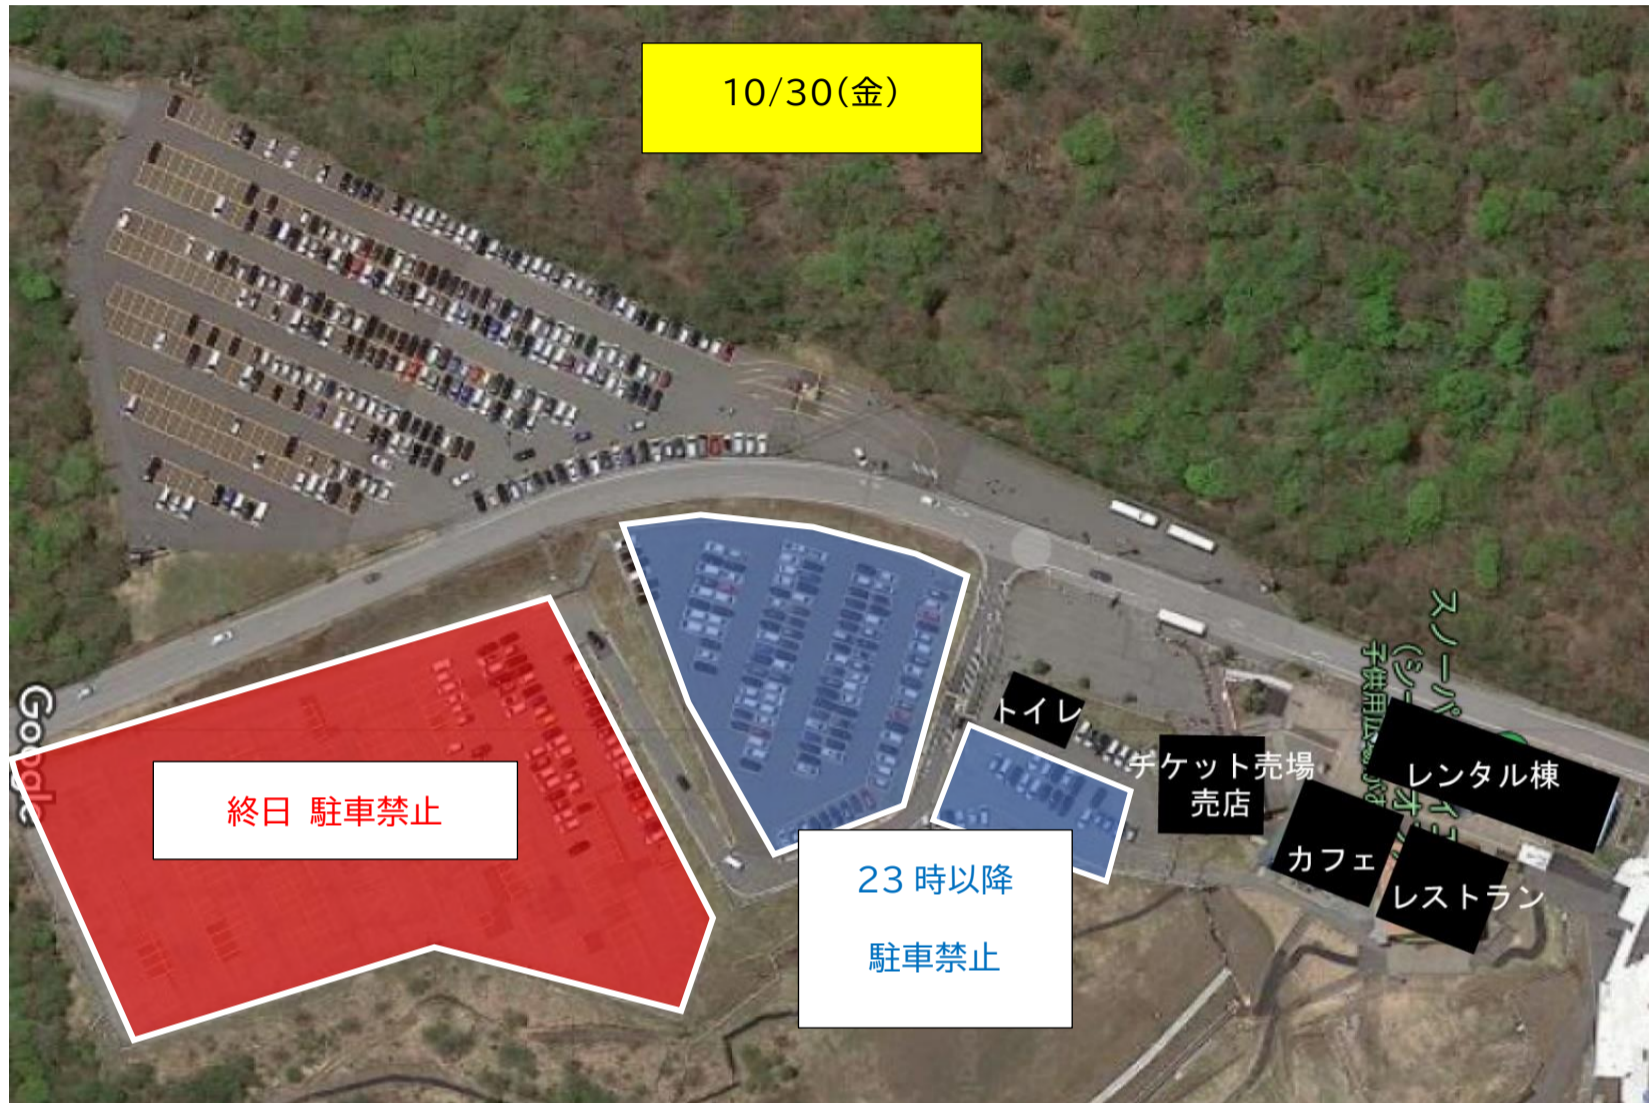

## 【駐車場でのイベント開催による駐車場の規制について】

10/30(金)および10/31(土)は、イベント貸切の為、駐車場の規制がございます。  
日によって、終日駐車禁止エリア、23時以降駐車禁止エリアがございますので、ご注意下さい。  
お客様には大変ご迷惑をお掛け致しますが、ご理解とご了承の程、お願い申し上げます。

※一般の方のイベント参加は出来ませんので、あらかじめご了承下さい。

※10/31(土)18:00~19:00の間、イエティ駐車場付近で花火の打ち上げがございます。  
大変危険ですので、駐車禁止エリアおよび立入禁止エリアには、絶対に入らないようお願い申し上げます。